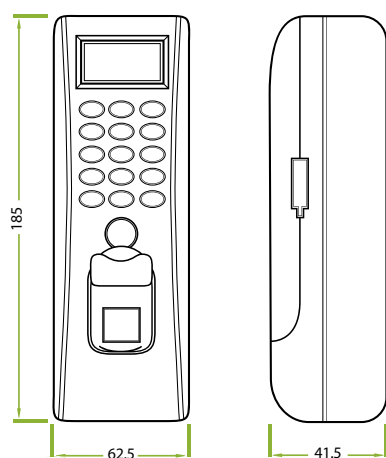

Especificaciones

Capacidad de Huellas Digitales	3,000 Plantillas
Capacidad de Tarjetas	10,000
Capacidad de Eventos	30,000
Pantalla	128x64 OLED
Teclado	Teclado de 3x5
Comunicación	TCP/IP, RS485 y USB-Host
Interfaz de Control de Acceso	Cerradura Eléctrica, Sensor de Puerta, Botón de Salida, Alarma, Timbre, Buzzer
Funciones Estándar	Módulo de Tarjetas RFID
Funciones Opcionales	Módulo de Tarjetas Mifare
Wiegand	Entrada y Salida
Autenticación	Huella / Contraseña / Tarjeta
Fuente de Alimentación	12VCD
Temperatura de Operación	10°C a 50°C
Índice de Protección	IP65
Dimensiones	62.5 x 185 x 41.5 mm

Dimensiones (mm)

Diagrama de Aplicación