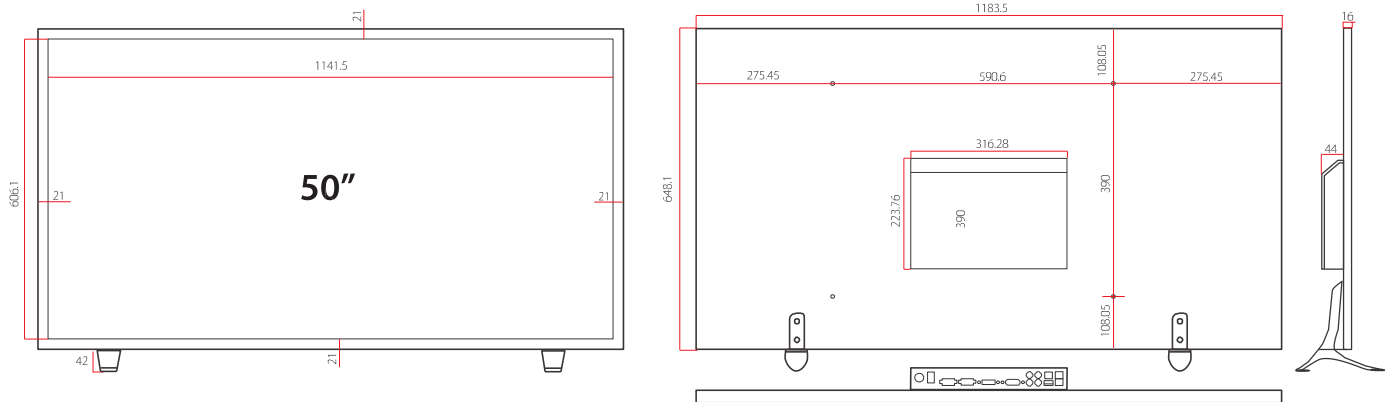

Especificaciones

Modelo	ZD50-4K
Tamaño de la pantalla	50"
Material de la carcasa	Metal
Tipo de pantalla	LED
Resolución	3840 * 2160
Brillo	750cd/m ²
Contraste	3000:1
Tiempo de respuesta	5ms
Color	1.07-billion (8-bit + Hi-FRC)
Ángulo de visión	Horizontal 170°, Vertical 160°
Entrada de video	2*HDMI, 1*VGA, 1*DVI, 4*BNC
Entrada de audio	2*HDMI
Altavoz	Sí

Tipo de montaje	Montaje de sobremesa/pared
Fuente de alimentación	AC100~240V 50~60Hz
Consumo	90W
Peso Neto	15.5kg
Peso Bruto	19.5kg
Dimensiones del paquete	1235 * 795 * 190 (mm)

Dimensiones (mm)

ZKTECO CO.,LTD.