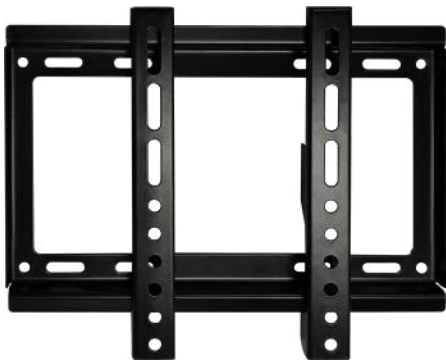

ZD-BJ03

Soporte de pared para monitor LED

- Compatible con monitor LED de 32"
- Espaciamiento de los orificios de montaje de 200*200, 200*400, 300*300, 400*400 mm
- Fácil instalación

Descripción del Producto

Modelo	ZD-BJ03
Tamaño de pantalla aplicable	32"
Material	Metal
Tipo de montaje	Montaje en pared
Montaje en pared	200*200 , 200*400, 300*300, 400*400 mm
Capacidad de carga máxima	50kg